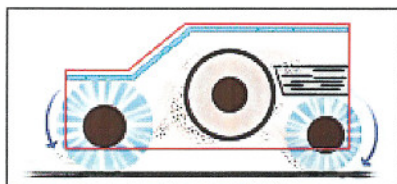

Komplett mit 2 Standard-Bürsten „schwarz“

Für rutschfeste Böden, für strukturierte Böden und für Teppichböden aller Art. Gerade stark beanspruchte Oberflächen in gewerblichen, privaten Bereich benötigen die professionellste und verlässlichste Bodenreinigung.

Die einzigartige Funktionsweise der Floorwash Schrubmaschine basiert auf dem Rotationsprinzip.

Zwei zueinander gegenläufig drehende Bürstenwalzen mit unterschiedlicher Geschwindigkeit (600/ 1200 U/min.) schleudern Schmutz und Wasser auf die mittig rotierende Ableitrolle, die sich direkt in den Schmutzwasserbehälter entleert.