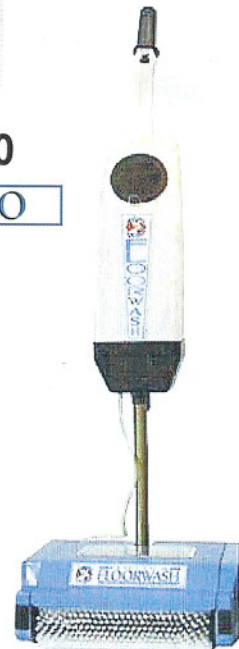

FLOORWASH

F 20

FLAVIO

Fr. 1590.00

Komplett mit 2 Standard-Bürsten „schwarz“

A 30

ALESSIO

Fr. 1915.00

Komplett mit 2 Standard-Bürsten „schwarz“

Für rutschfeste Böden, für strukturierte Böden und für Teppichböden aller Art. Gerade stark beanspruchte Oberflächen in gewerblichen, privaten Bereich benötigen die professionellste und verlässlichste Bodenreinigung.

Die einzigartige Funktionsweise der Floorwash Schrubmaschine basiert auf dem Rotationsprinzip.

Zwei zueinander gegenläufig drehende Bürstenwalzen mit unterschiedlicher Geschwindigkeit (600/ 1200 U/min.) schleudern Schmutz und Wasser auf die mittig rotierende Ableitrolle, die sich direkt in den Schmutzwasserbehälter entleert.